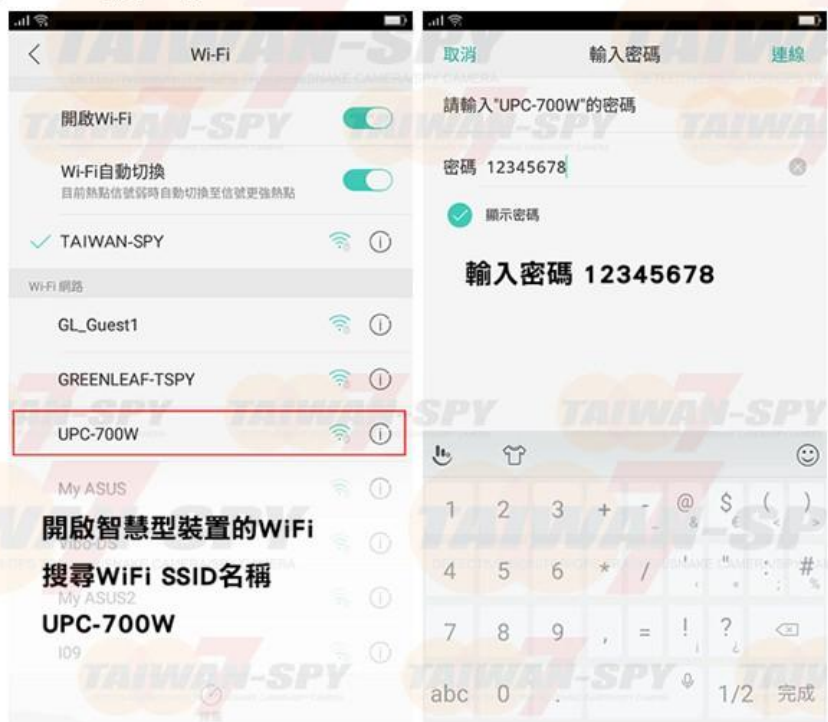

WiFi開關鍵

電源鍵

在Play(安卓)或App Store(iOS)中搜尋 UPC-700W或掃描QR code
下載並安裝UPC-700W APP程式

※先插入記憶卡

錄影或待機狀態下，按住WiFi鍵2秒

WiFi指示燈閃爍

使用智慧型裝置

WiFi尋找UPC-700W

預設密碼為：12345678

(WiFi開連接後

指示燈恆亮)

進入APP後本設備會

自動同步智慧型裝置

的時間

APP

執行 UPC-700W APP

點選

點選後，設備連線會呈現此圖

錄影

拍照

LED或IR

瀏覽及下載

設定

開始/停止