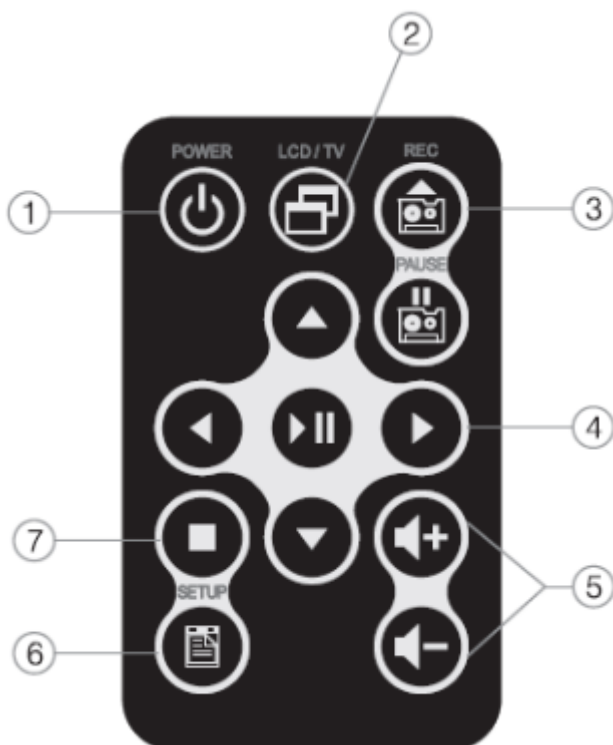

# GL-E02 變壓器型 D1 針孔蒐證 Mini DV

遙控器

- 1. 關機鍵
- 2. LCD/TV 切換鍵
- 3. 錄影及錄音暫停鍵
- 4. 五向鍵
- 5. 音量鍵
- 6. 設定鍵
- 7. 停止鍵

## 功能模式

影音檔案：播放影片

錄影設定：標準錄影、動態偵測錄影

程式設定：各項功能設定

標準：全時錄影

動態偵測：位移偵測錄影，每次 1 分鐘

語言：英文、日文、繁體中文、簡體中文

時間日期顯示：時間戳記顯示或隱藏

時間日設定：年、月、日

麥克風：設定收音或靜音錄影

系統資訊：本機版本

韌體升級：請洽本公司工程人員

回復出廠設定：回復原始硬體設定值

插電即啟動錄影，預設值是位移偵測錄影模式。

示意圖(插入 SD 記憶卡)：

註：先插記憶卡後，再插偽裝充電線的攝影機，最後蓋上蓋子